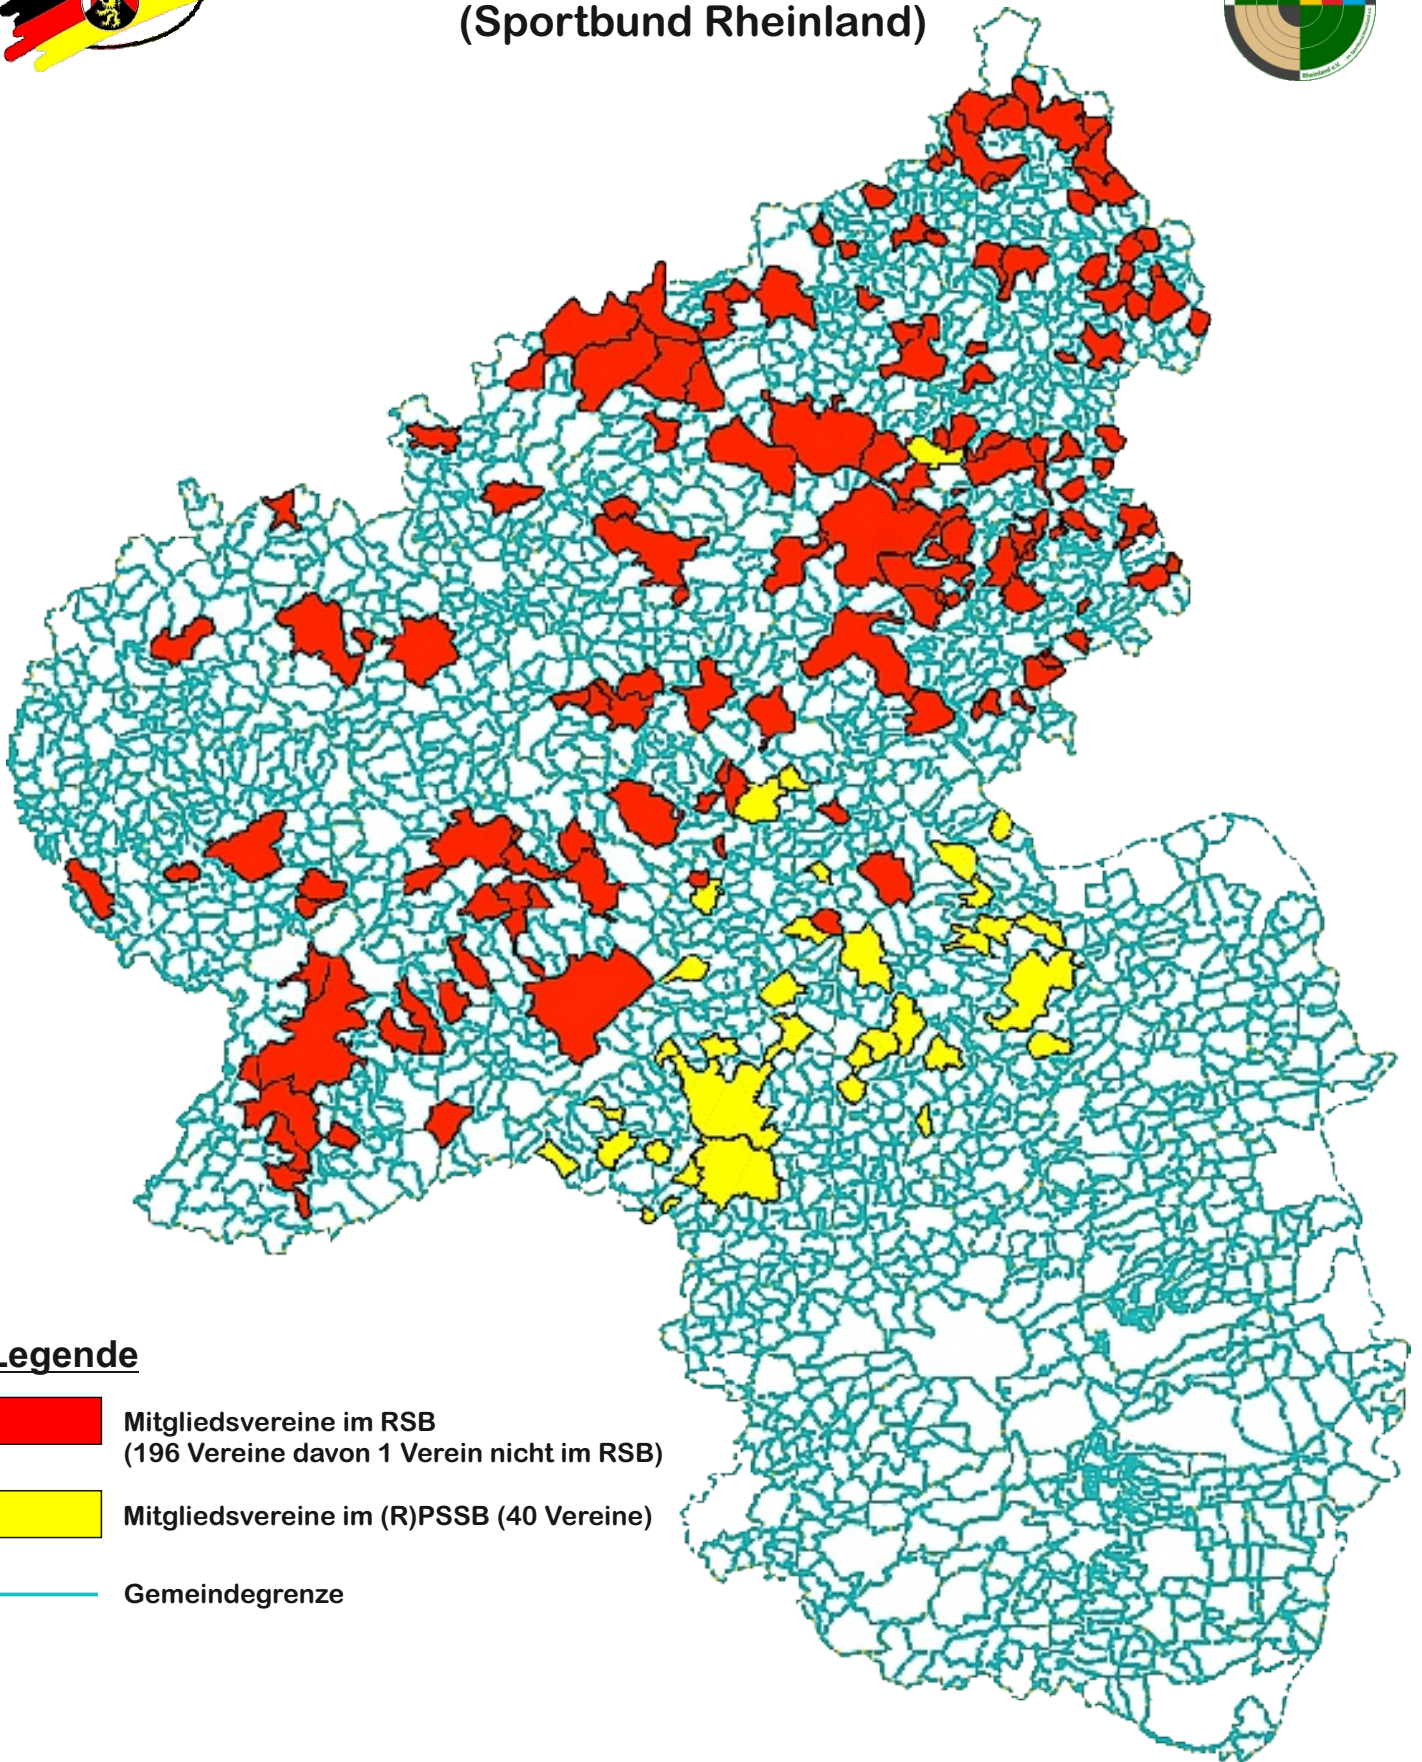

Atlas

Fachverband Sportschiessen e.V.
(Sportbund Rheinland)

Legende

-  Mitgliedsvereine im RSB
(196 Vereine davon 1 Verein nicht im RSB)
-  Mitgliedsvereine im (R)PSSB (40 Vereine)
-  Gemeindegrenze

Graphische Darstellung auf Grundlage der „Amtlichen Gemeindegrenzen“ (AGS) Rheinland Pfalz.

Quelle: Bestandserhebung Sportbund Rheinland e.V. 2018.

Mehrere Mitgliedsvereine innerhalb einer Gemeinde werden einfach dargestellt.